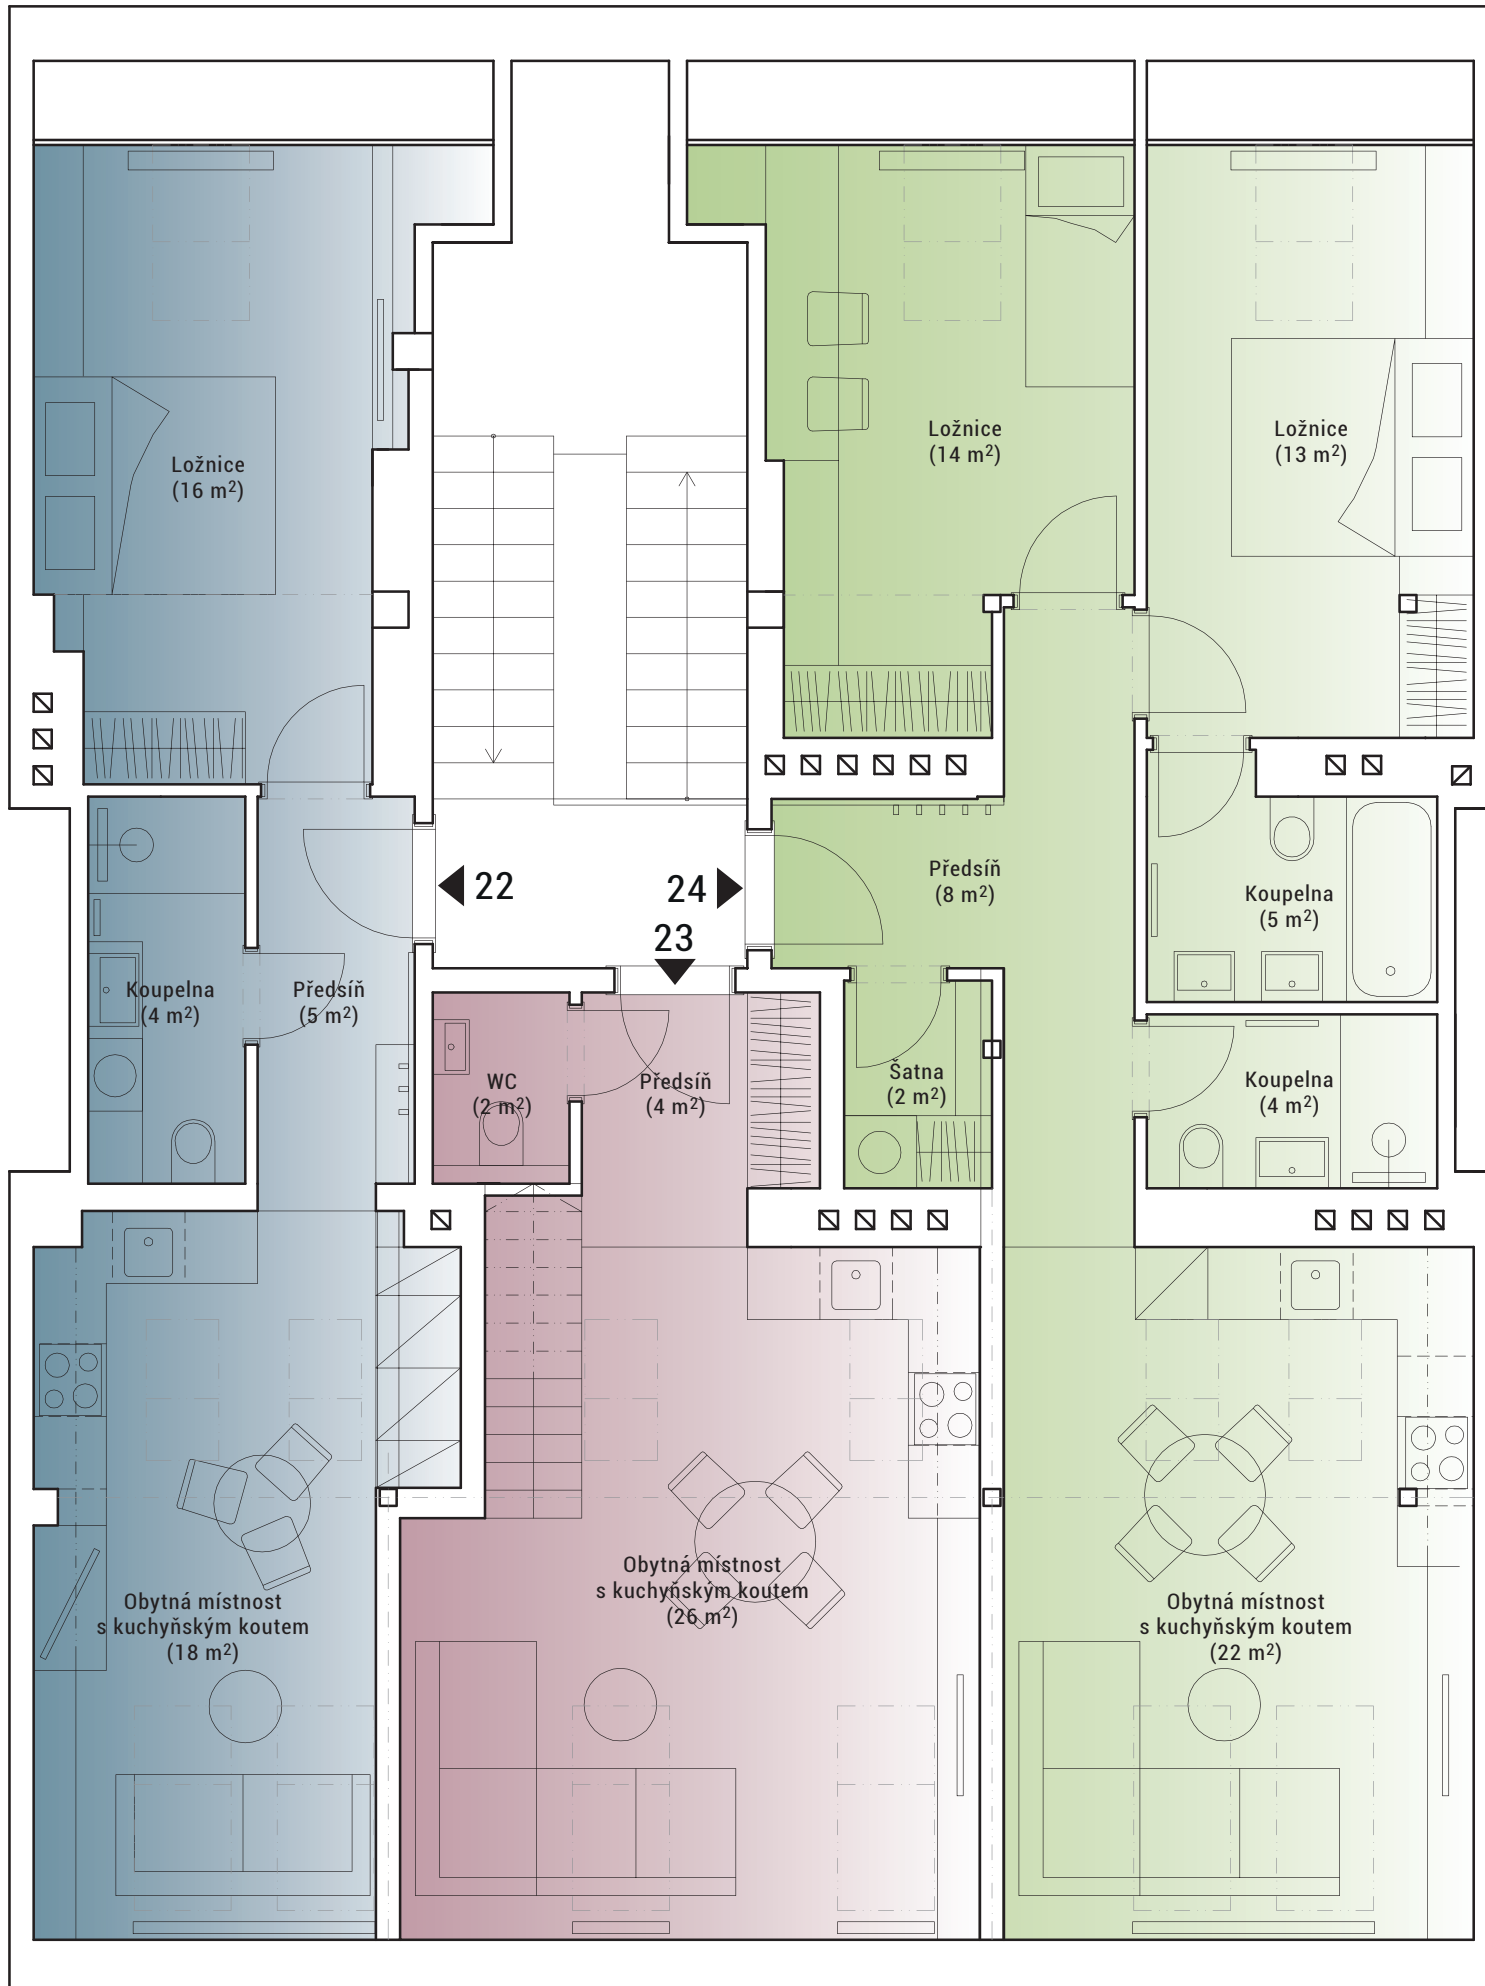

KAYLA

NO. 26

Jaromírova 26, Praha 2

6NP

Byt 22 / 43 m²

Byt 23 / 74 m²

Byt 24 / 68 m²

KAYLA

NO. 26

Jaromírova 26, Praha 2 **7NP**

 Byt 23 / 74 m²