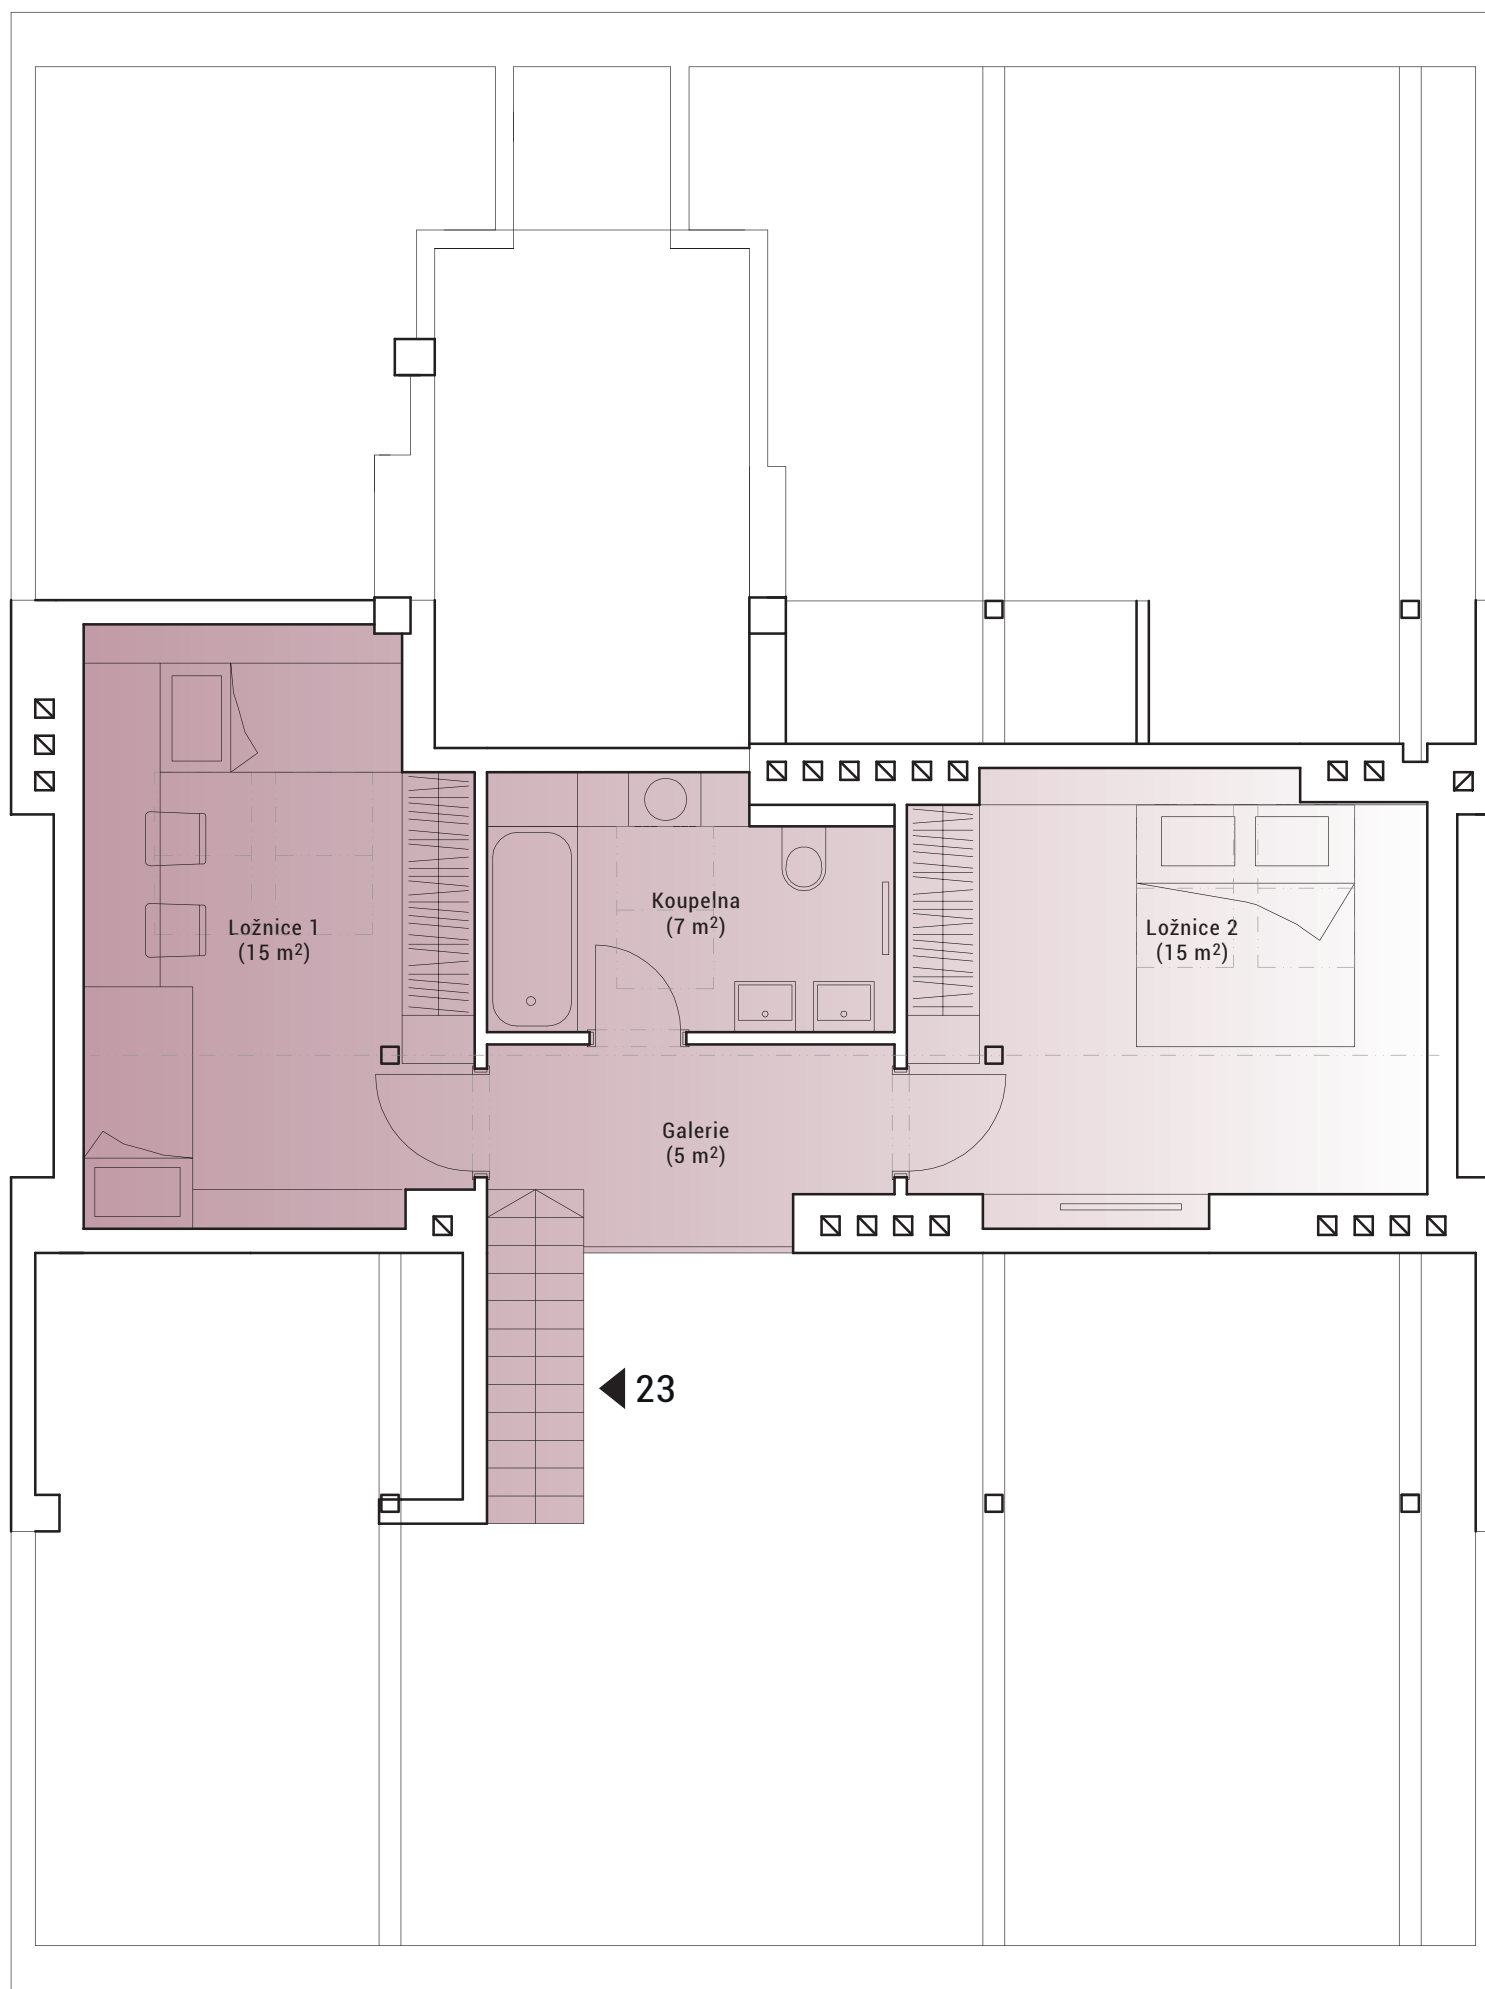

KAYLA

NO. 26

Jaromírova 26, Praha 2

6NP

Byt 22 / 43 m²

Byt 23 / 74 m²

Byt 24 / 68 m²

KAYLA

NO. 26

Jaromírova 26, Praha 2 **7NP**

 Byt 23 / 74 m²