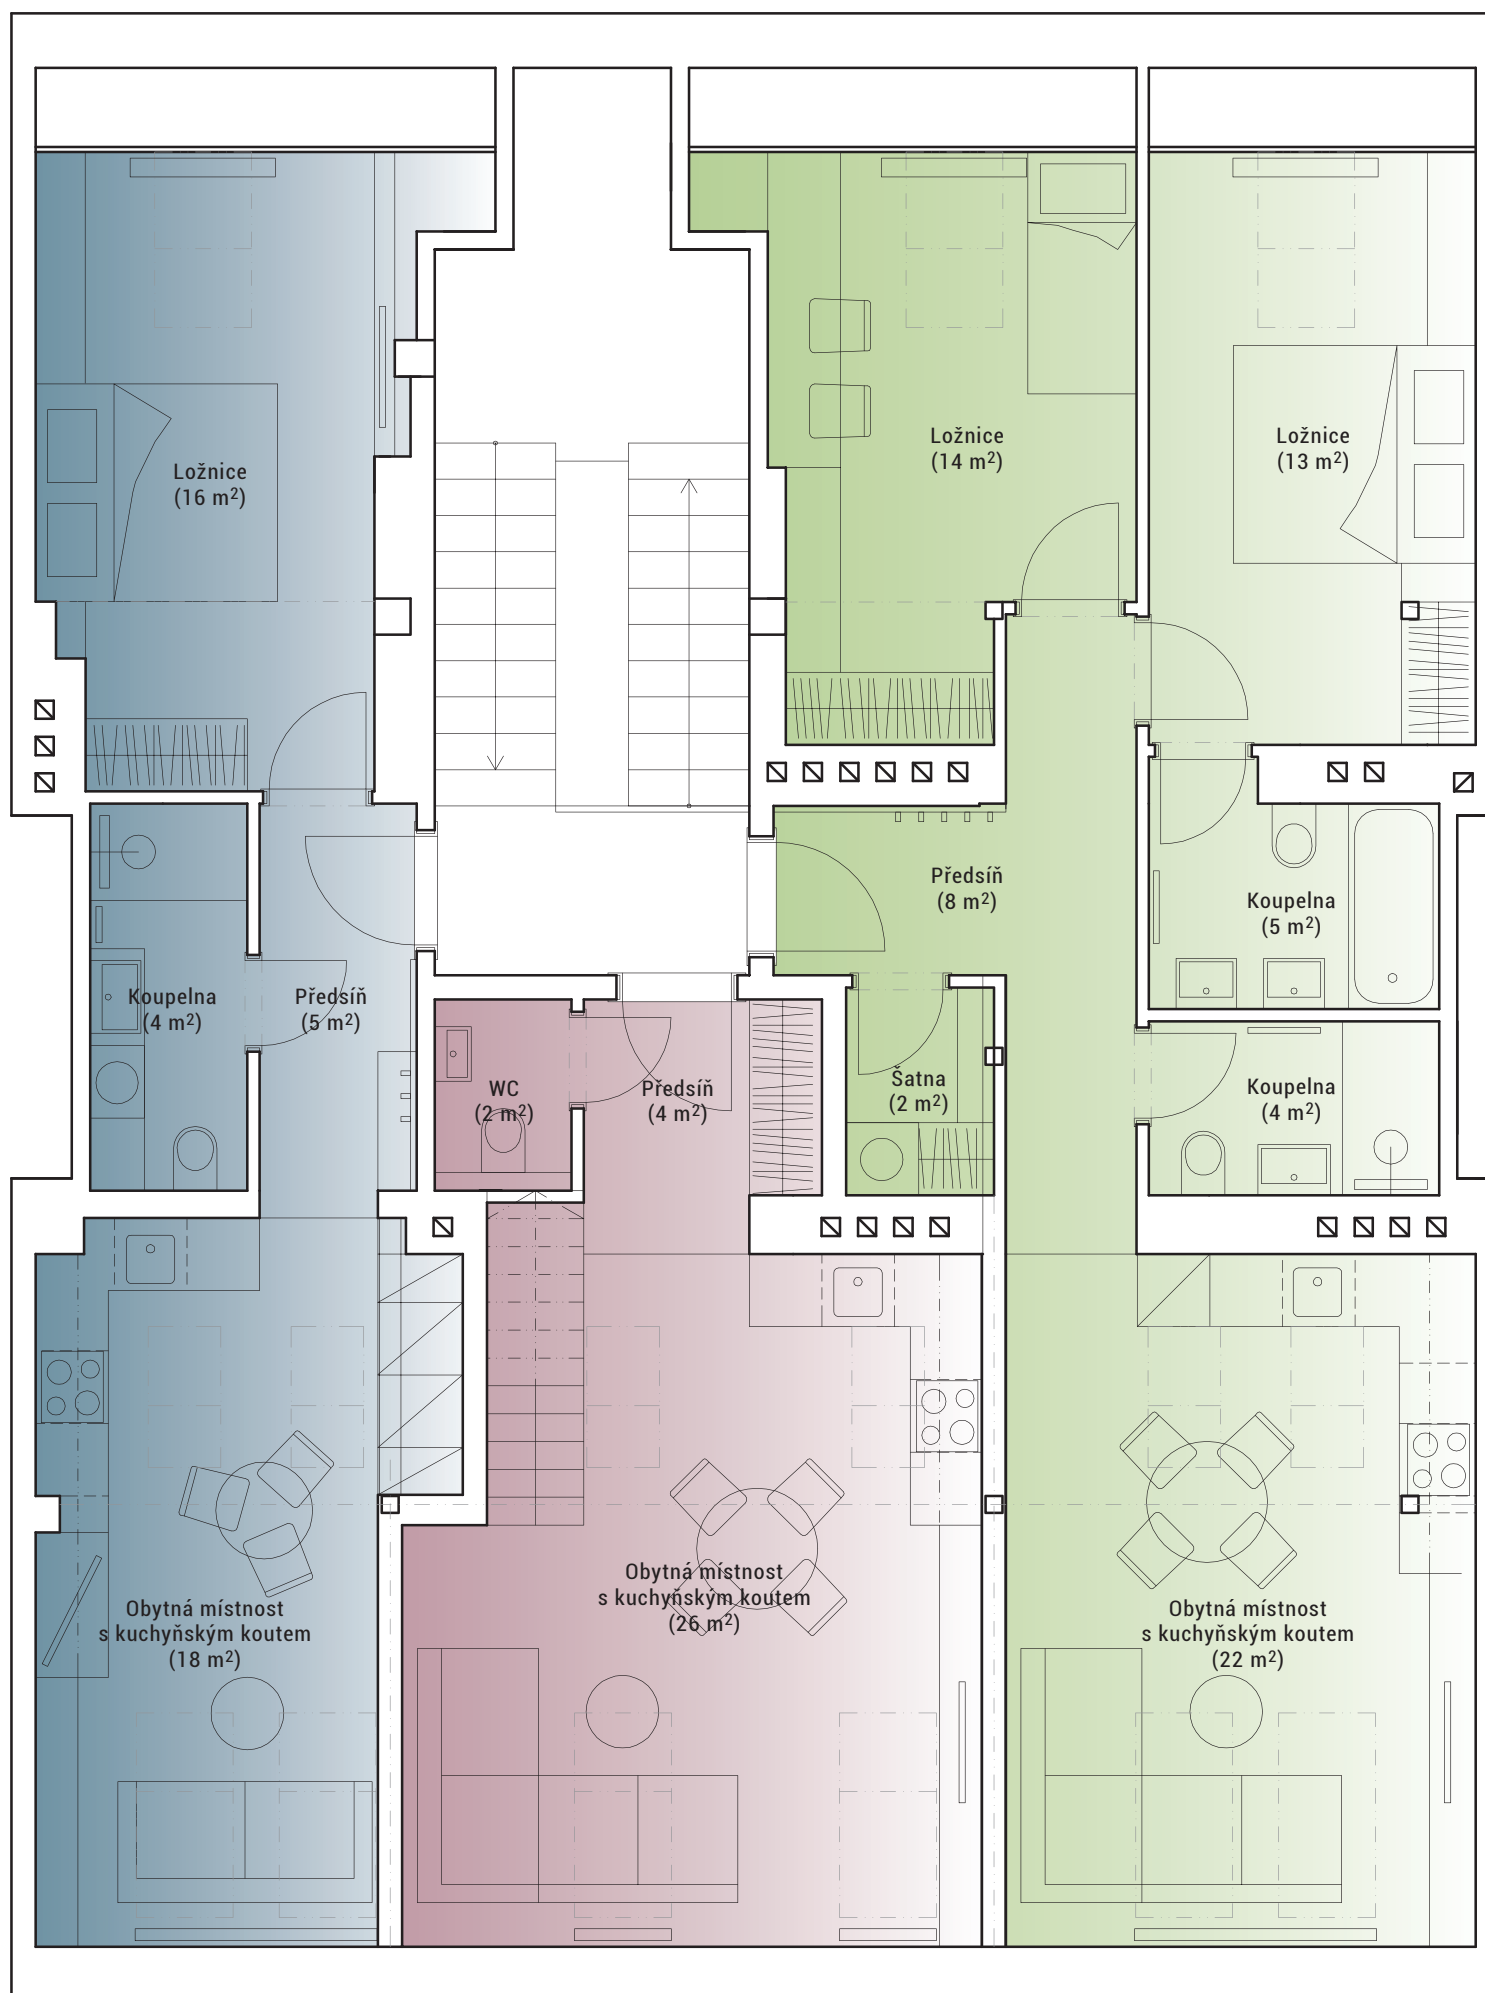

# KAYLA

# NO. 26

Jaromírova 26, Praha 2

# 6NP

Byt 01 / 43 m<sup>2</sup>

Byt 02 / 74 m<sup>2</sup>

Byt 03 / 68 m<sup>2</sup>

# NO. 26

Jaromírova 26, Praha 2 **7NP**

Byt 02 / 74 m<sup>2</sup>