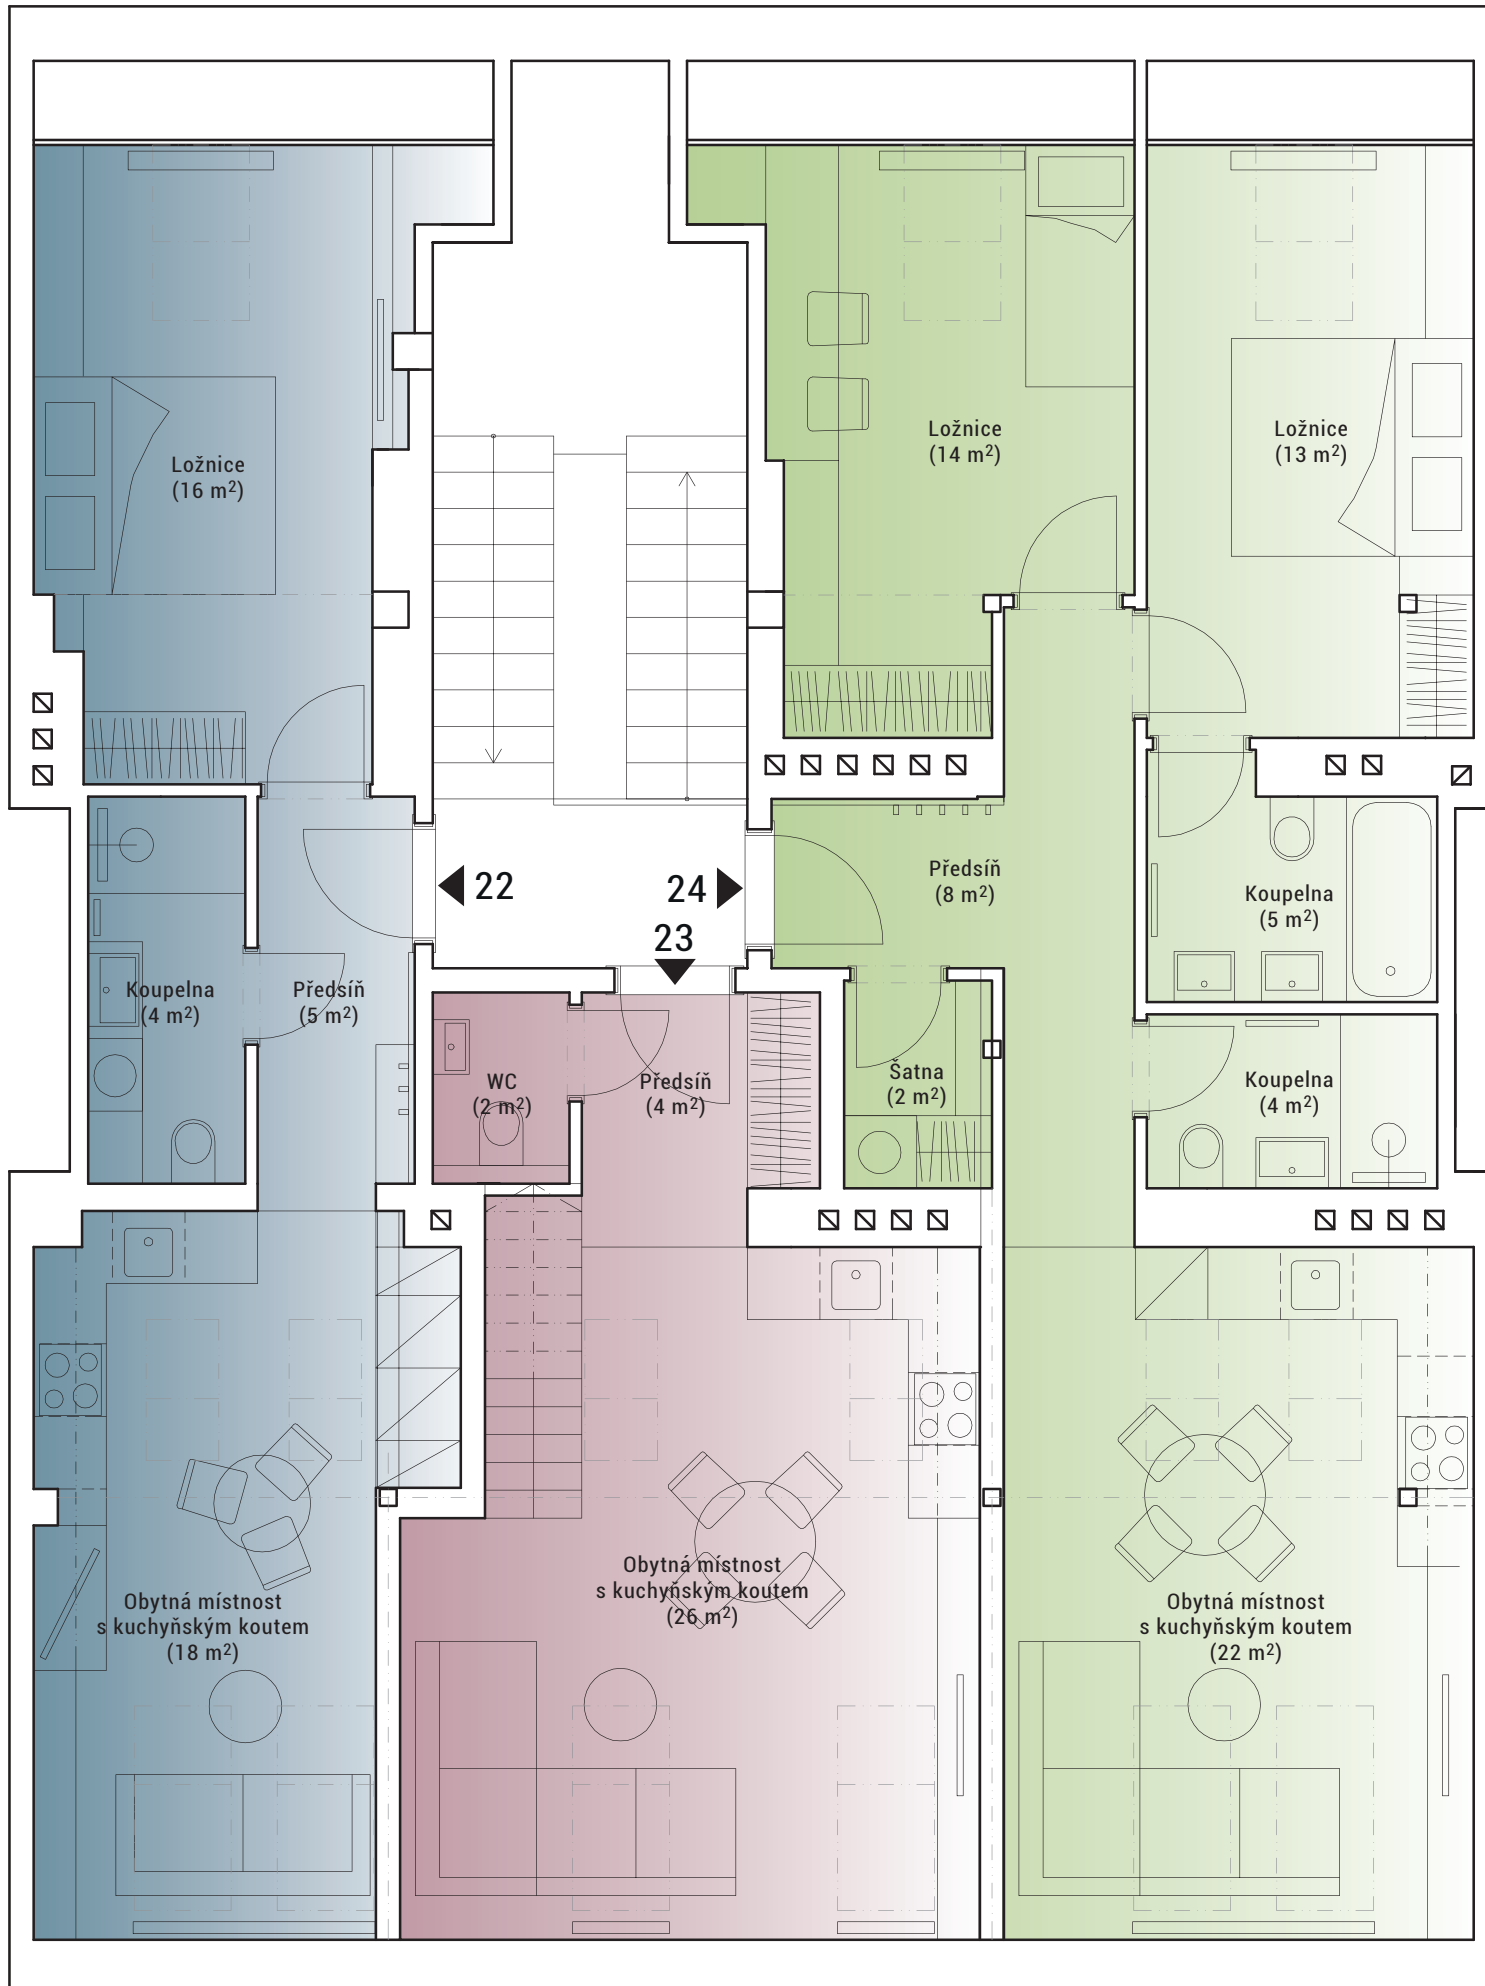

KAYLA

NO. 26

Jaromírova 26, Praha 2

6NP

Byt 22 / 43 m²

Byt 23 / 74 m²

Byt 24 / 68 m²