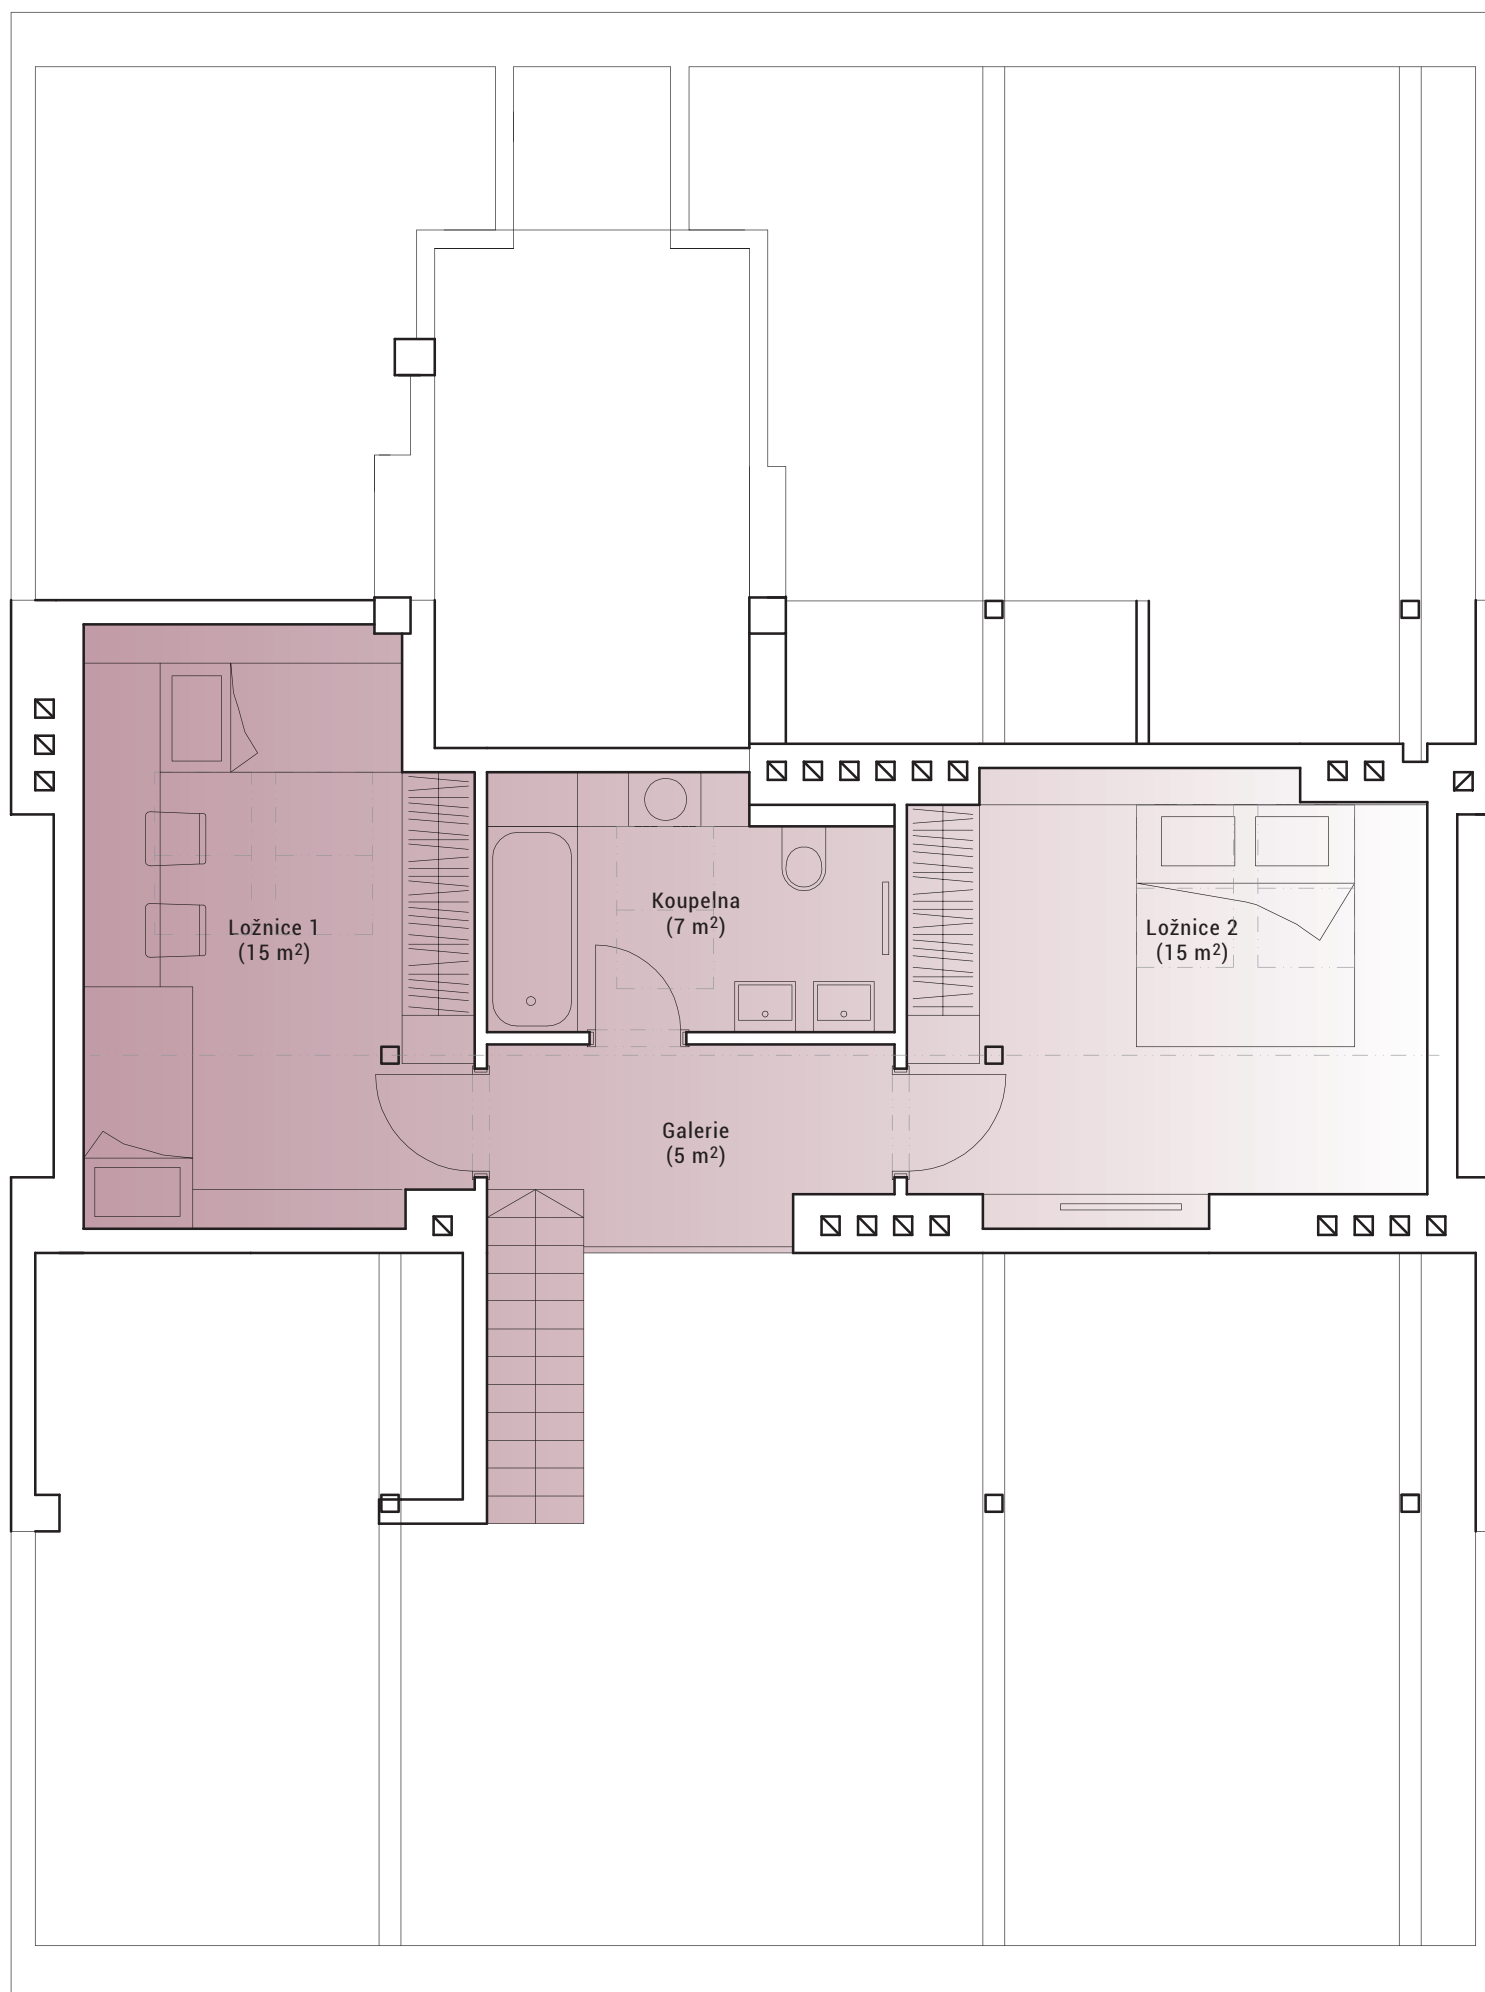

# NO. 26

Jaromírova 26, Praha 2

# 6NP

Byt 01 / 43 m<sup>2</sup>

Byt 02 / 74 m<sup>2</sup>

Byt 03 / 68 m<sup>2</sup>

# NO. 26

Jaromírova 26, Praha 2 **7NP**

Byt 02 / 74 m<sup>2</sup>