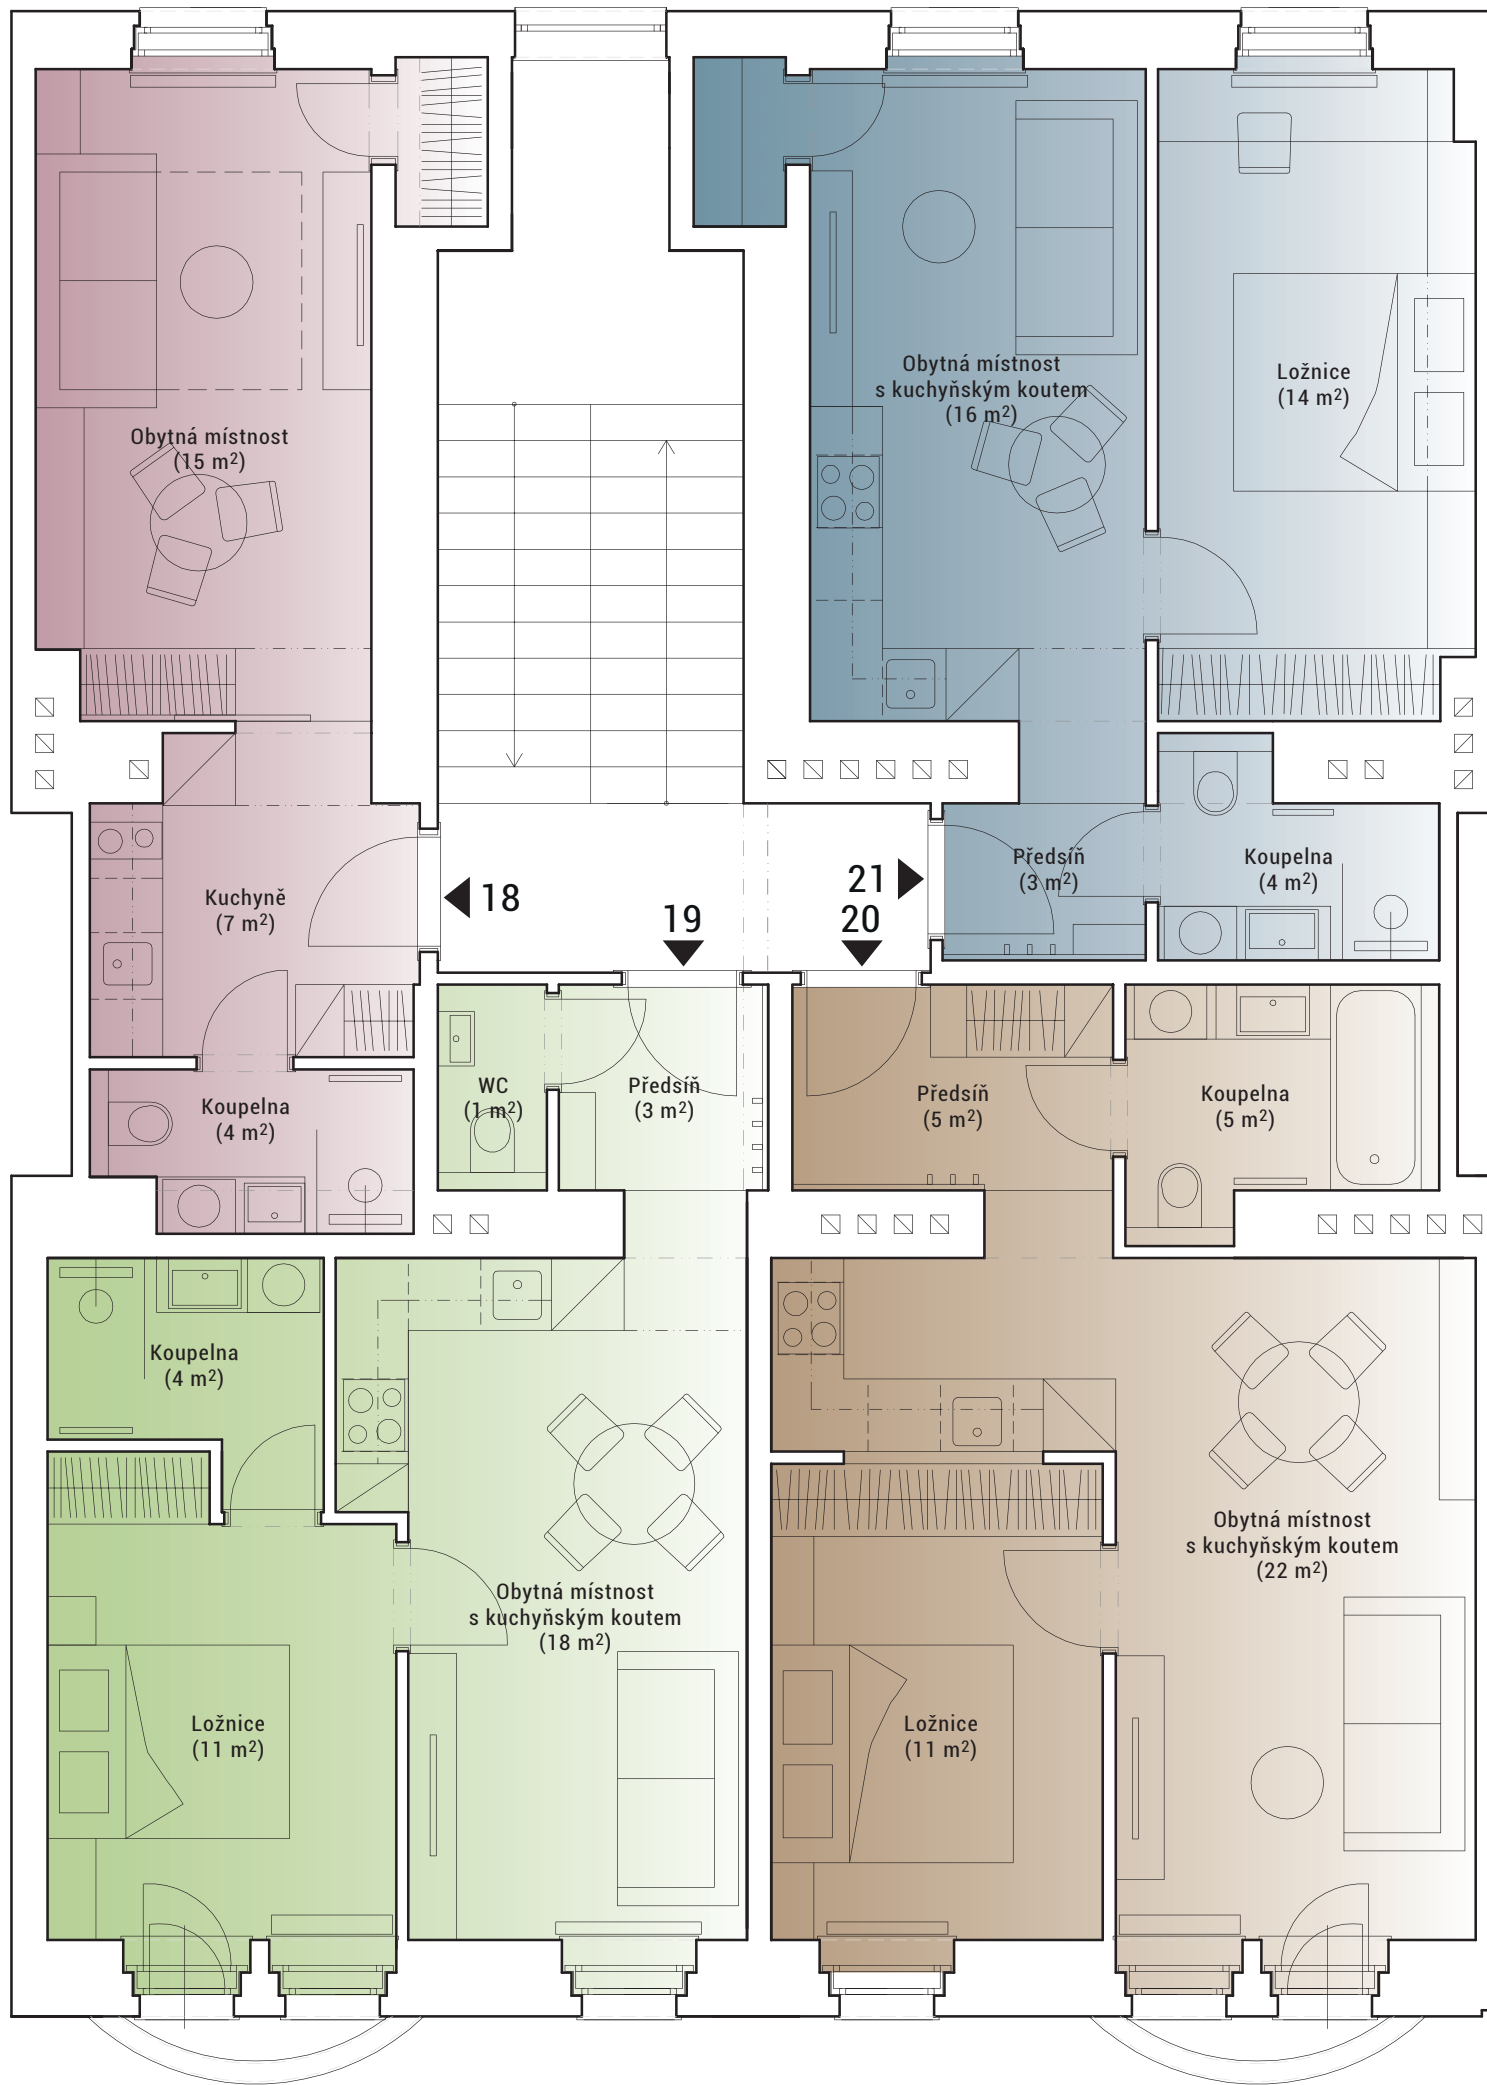

KAYLA

NO. 26

Jaromírova 26, Praha 2

5NP

Byt 18
26 m²

Byt 19
37 m²

Byt 20
43 m²

Byt 21
37 m²