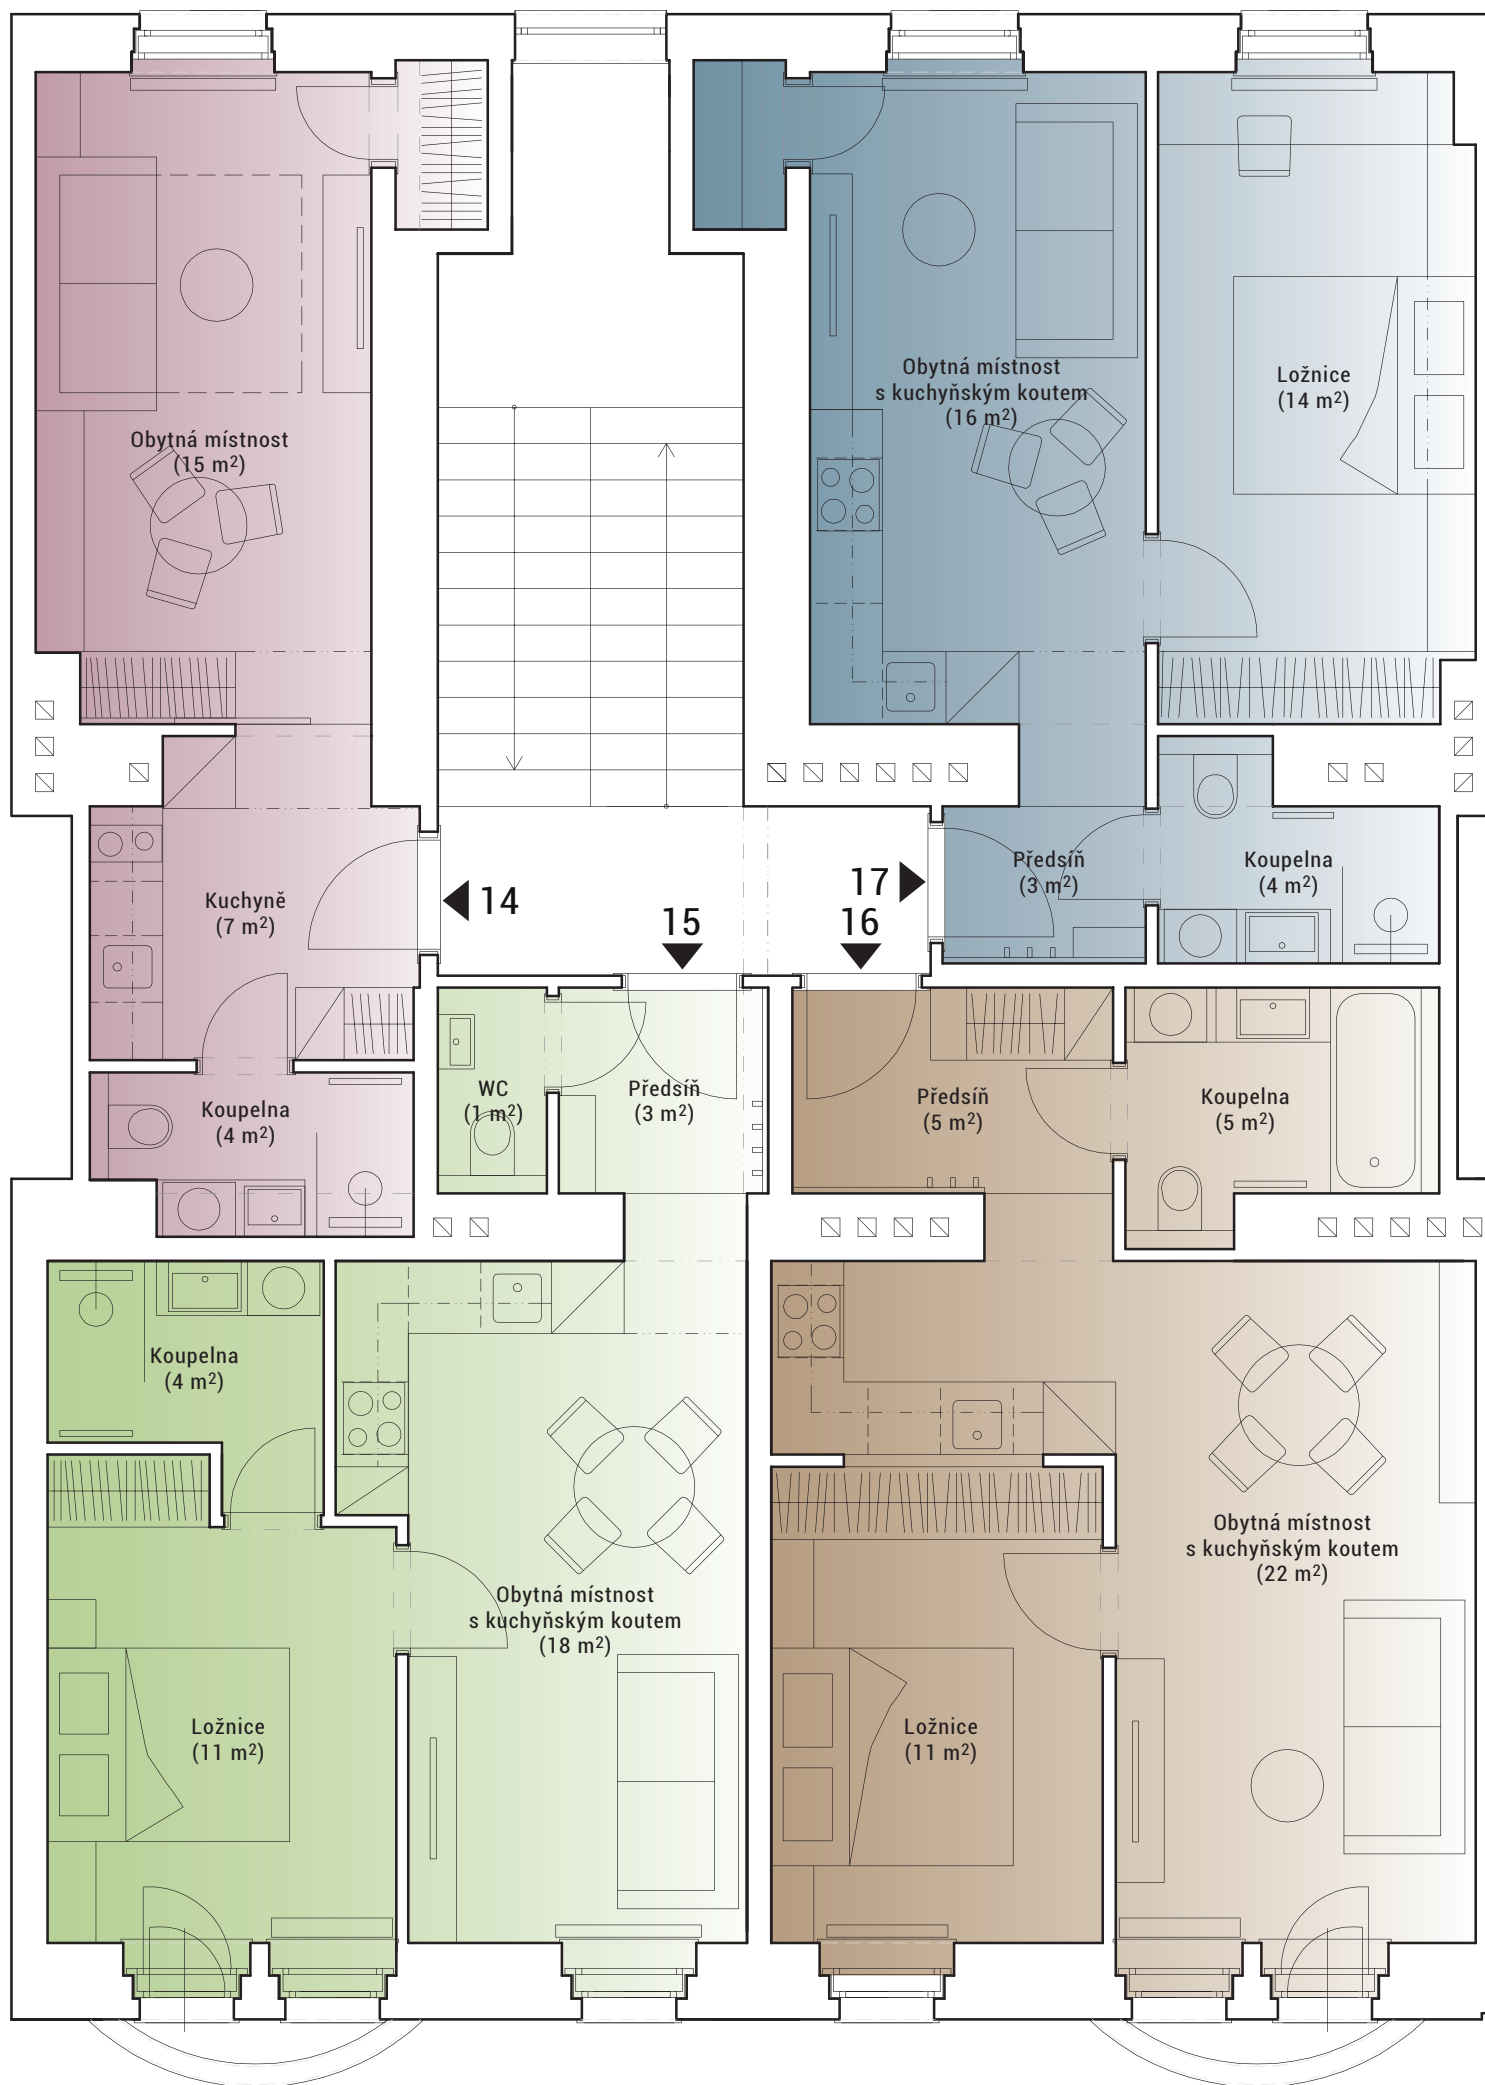

KAYLA

NO. 26

Jaromírova 26, Praha 2 **4NP**

Byt 14
26 m²

Byt 15
37 m²

Byt 16
43 m²

Byt 17
37 m²