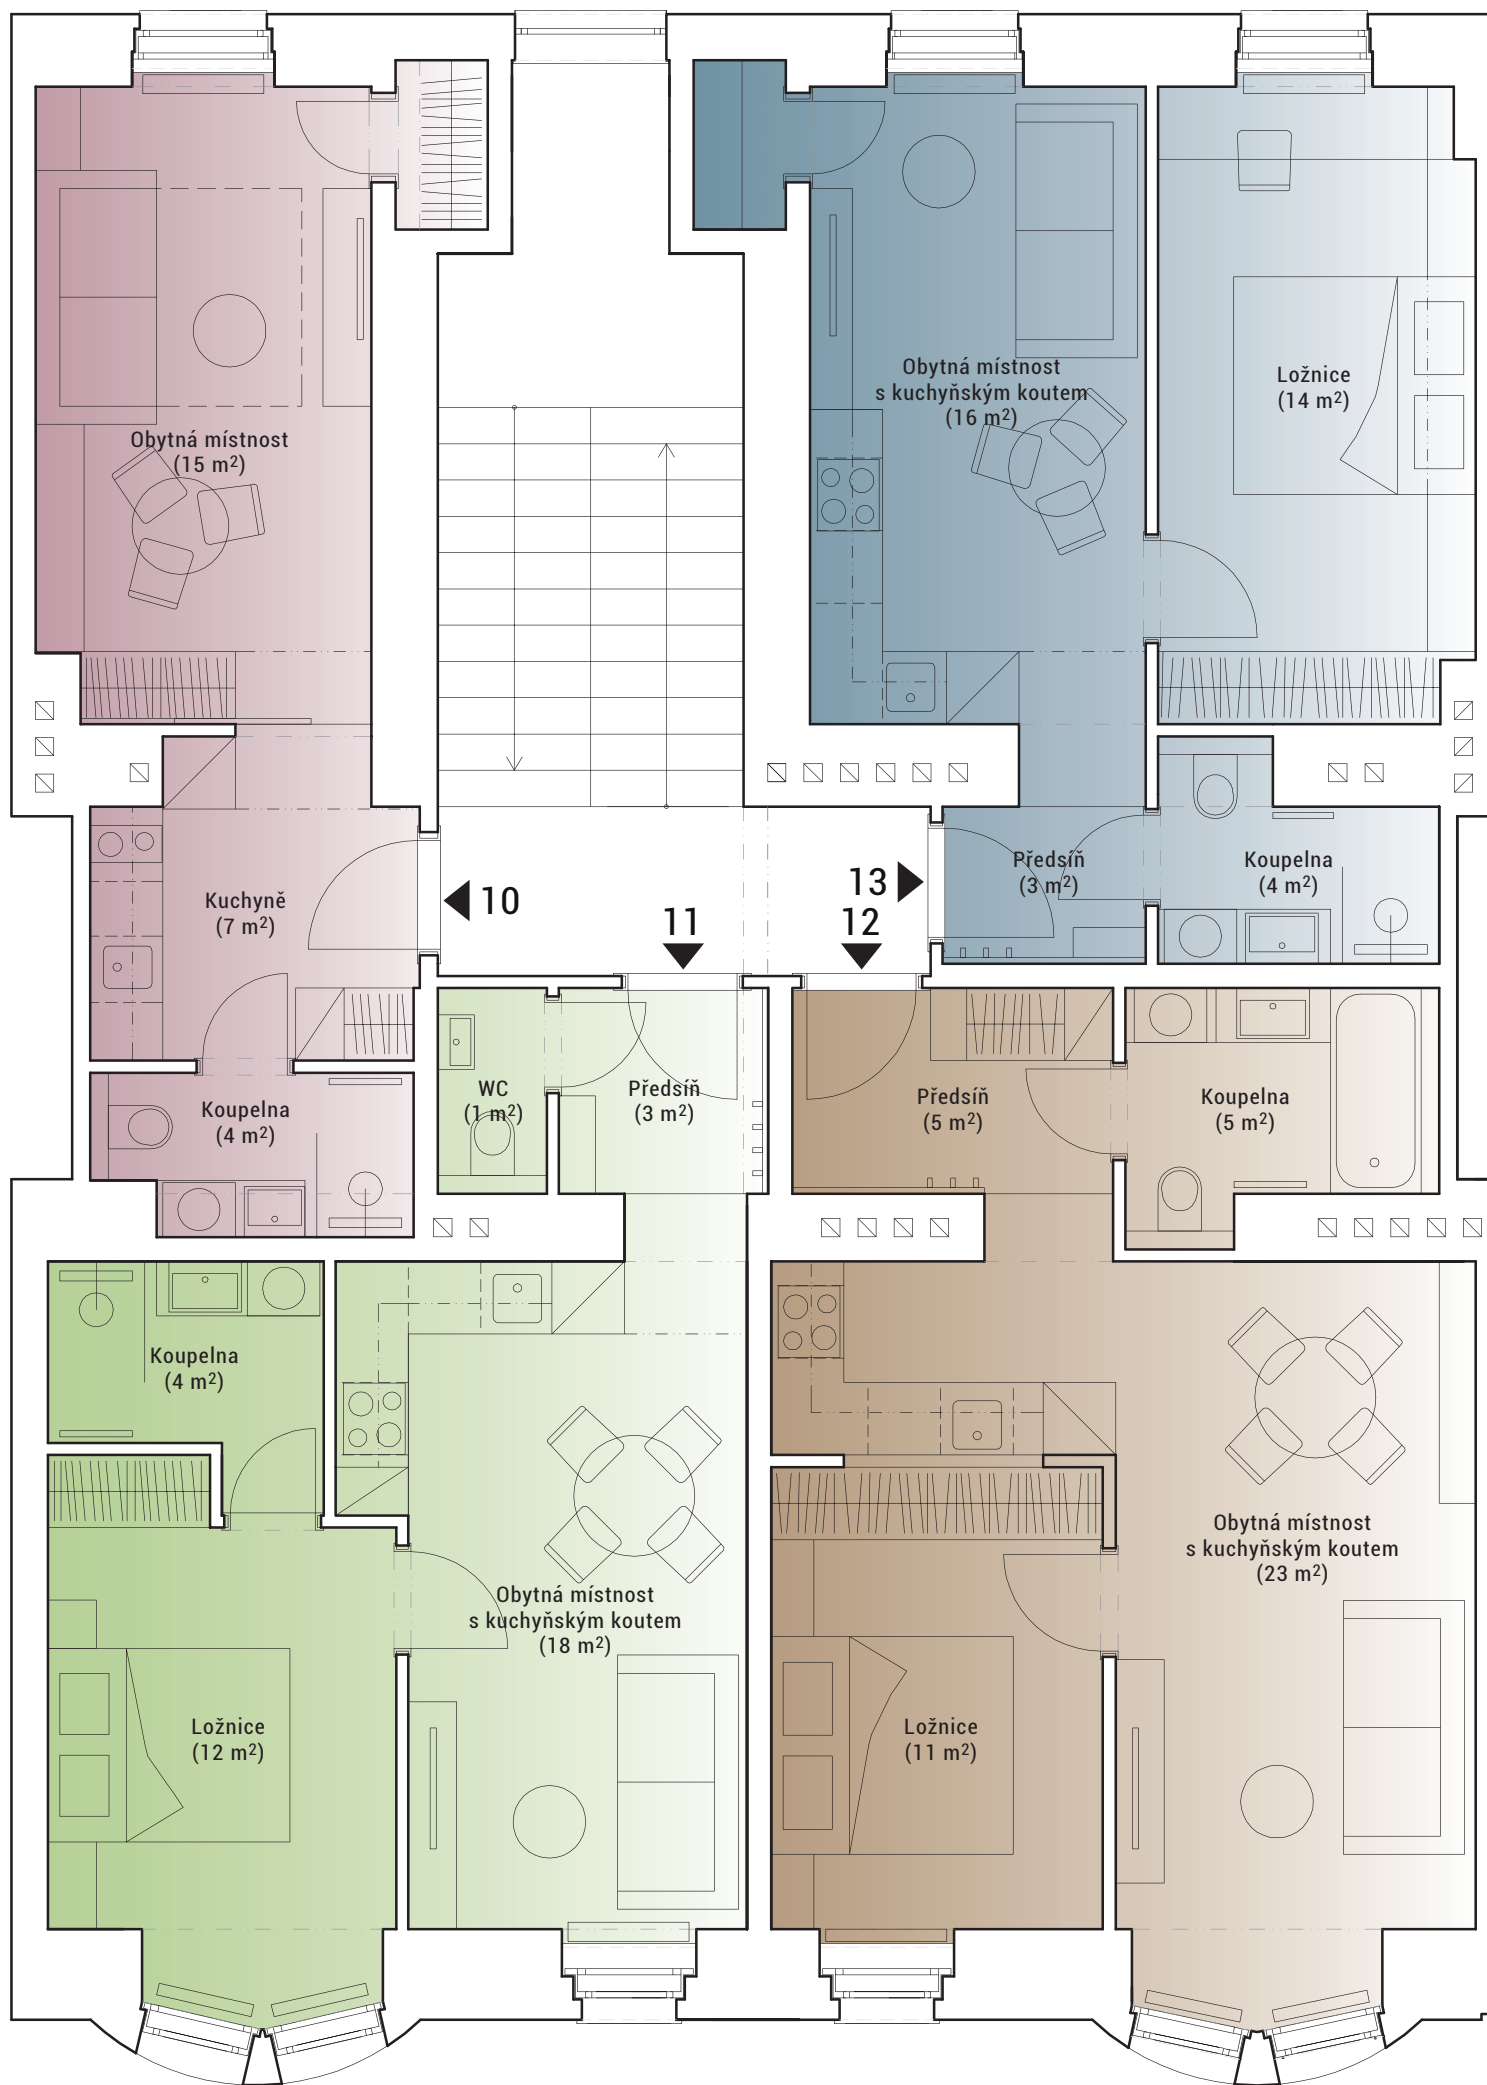

KAYLA

NO. 26

Jaromírova 26, Praha 2 **3NP**

Byt 10
26 m²

Byt 11
38 m²

Byt 12
44 m²

Byt 13
37 m²