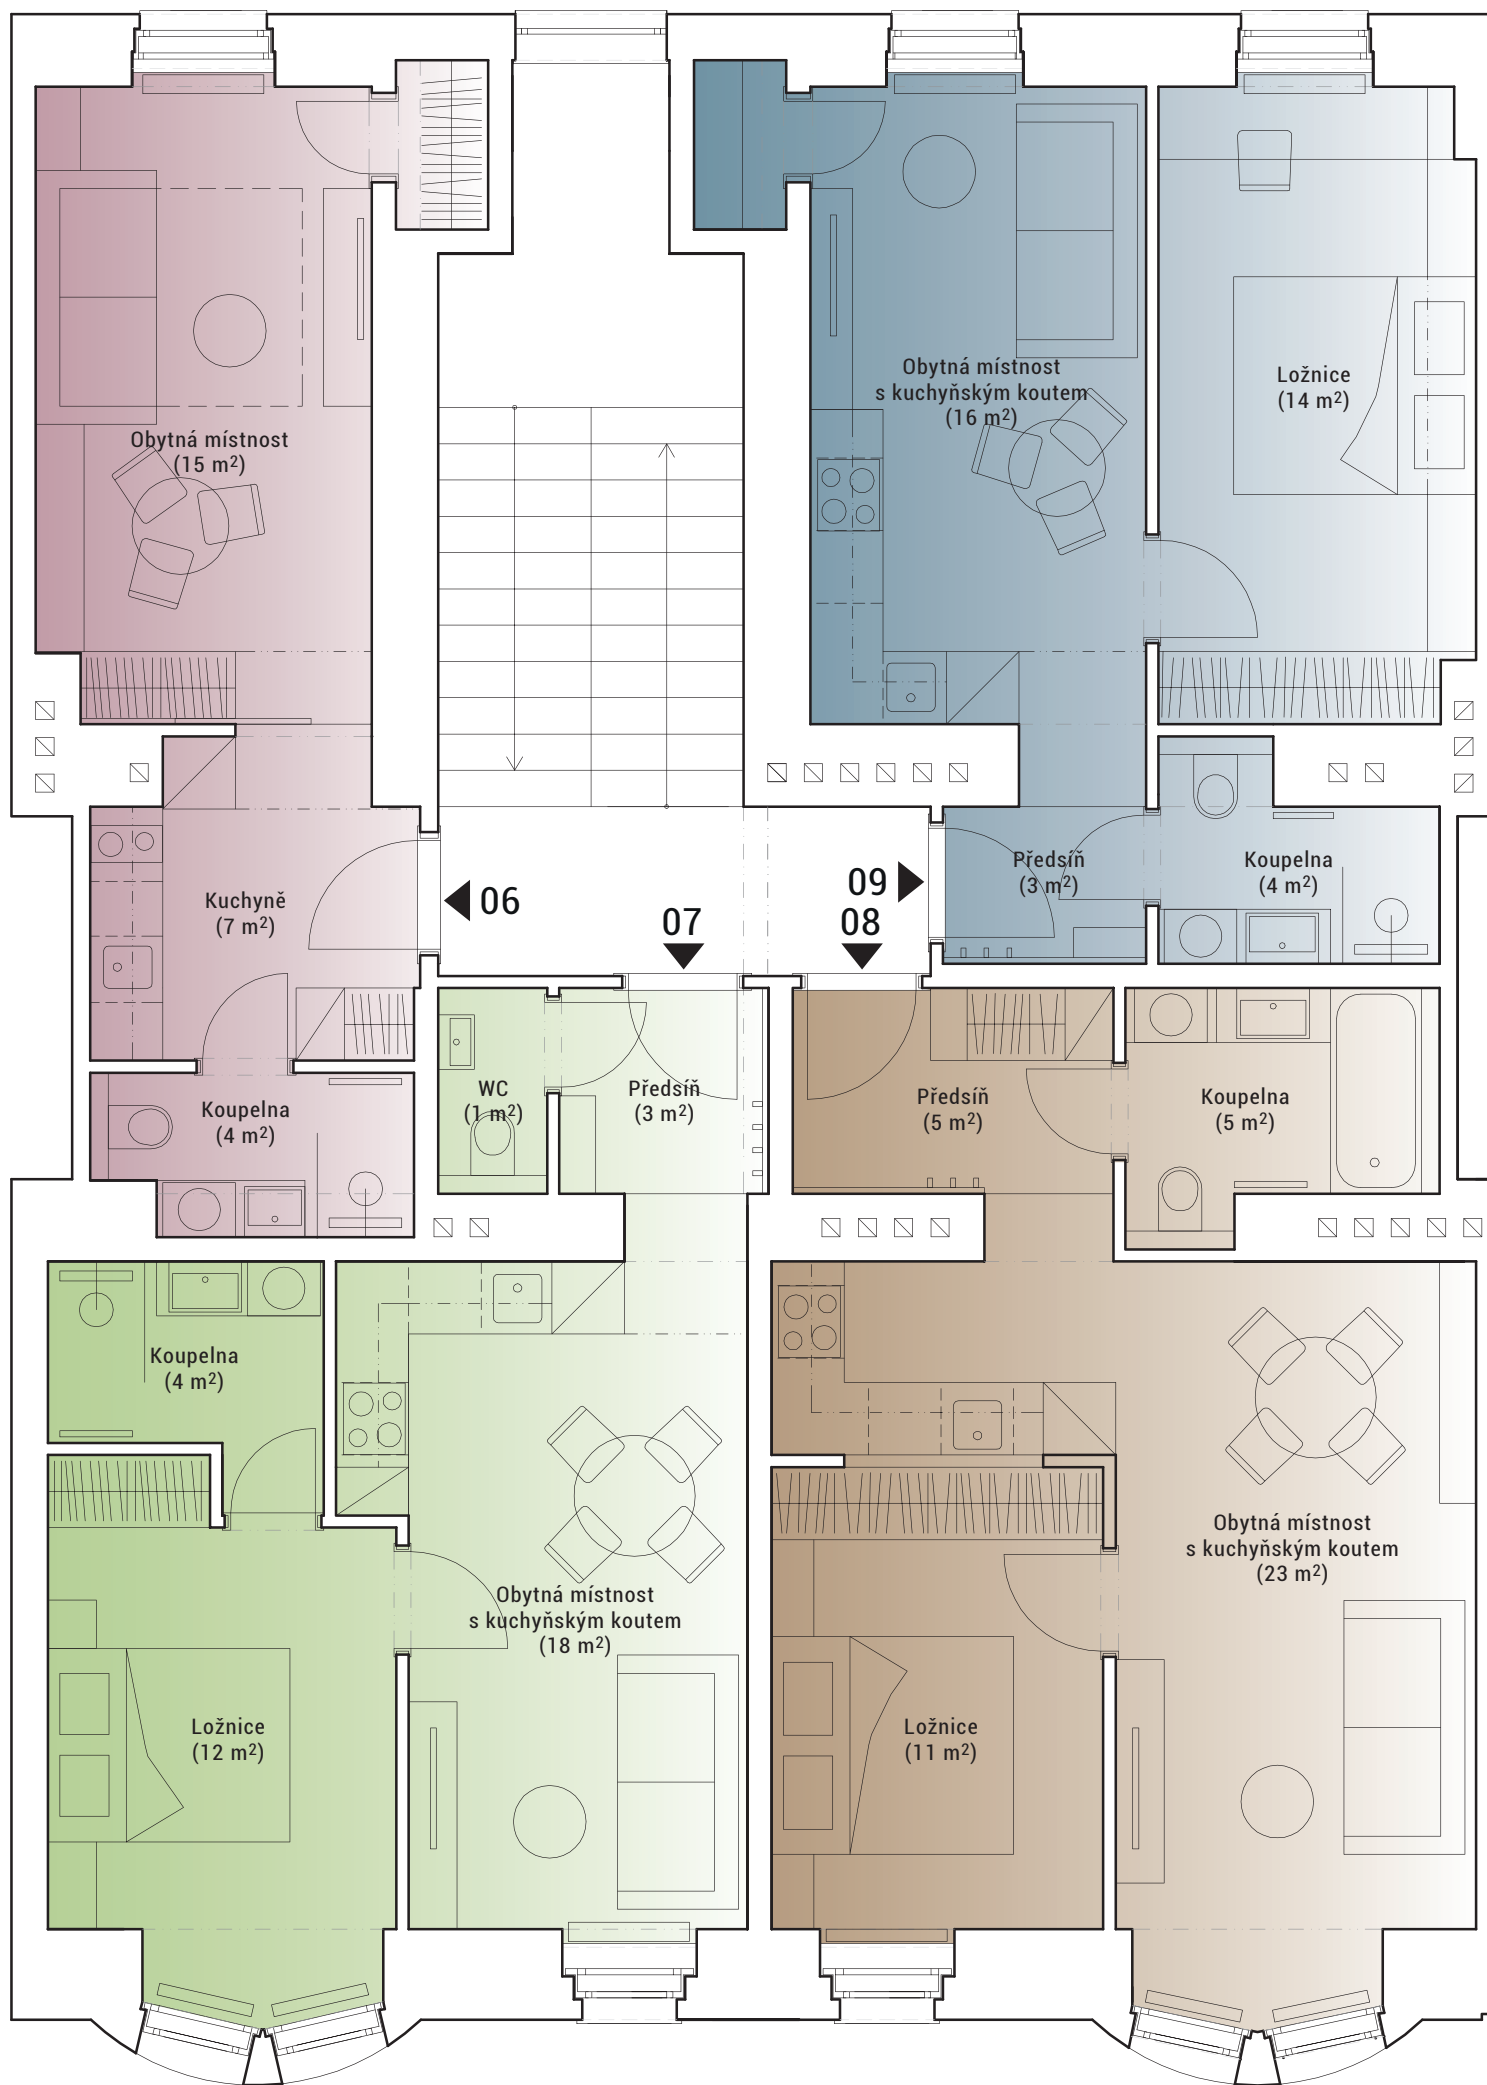

KAYLA

NO. 26

Jaromírova 26, Praha 2 **2NP**

Byt 06
26 m²

Byt 07
38 m²

Byt 08
44 m²

Byt 09
37 m²