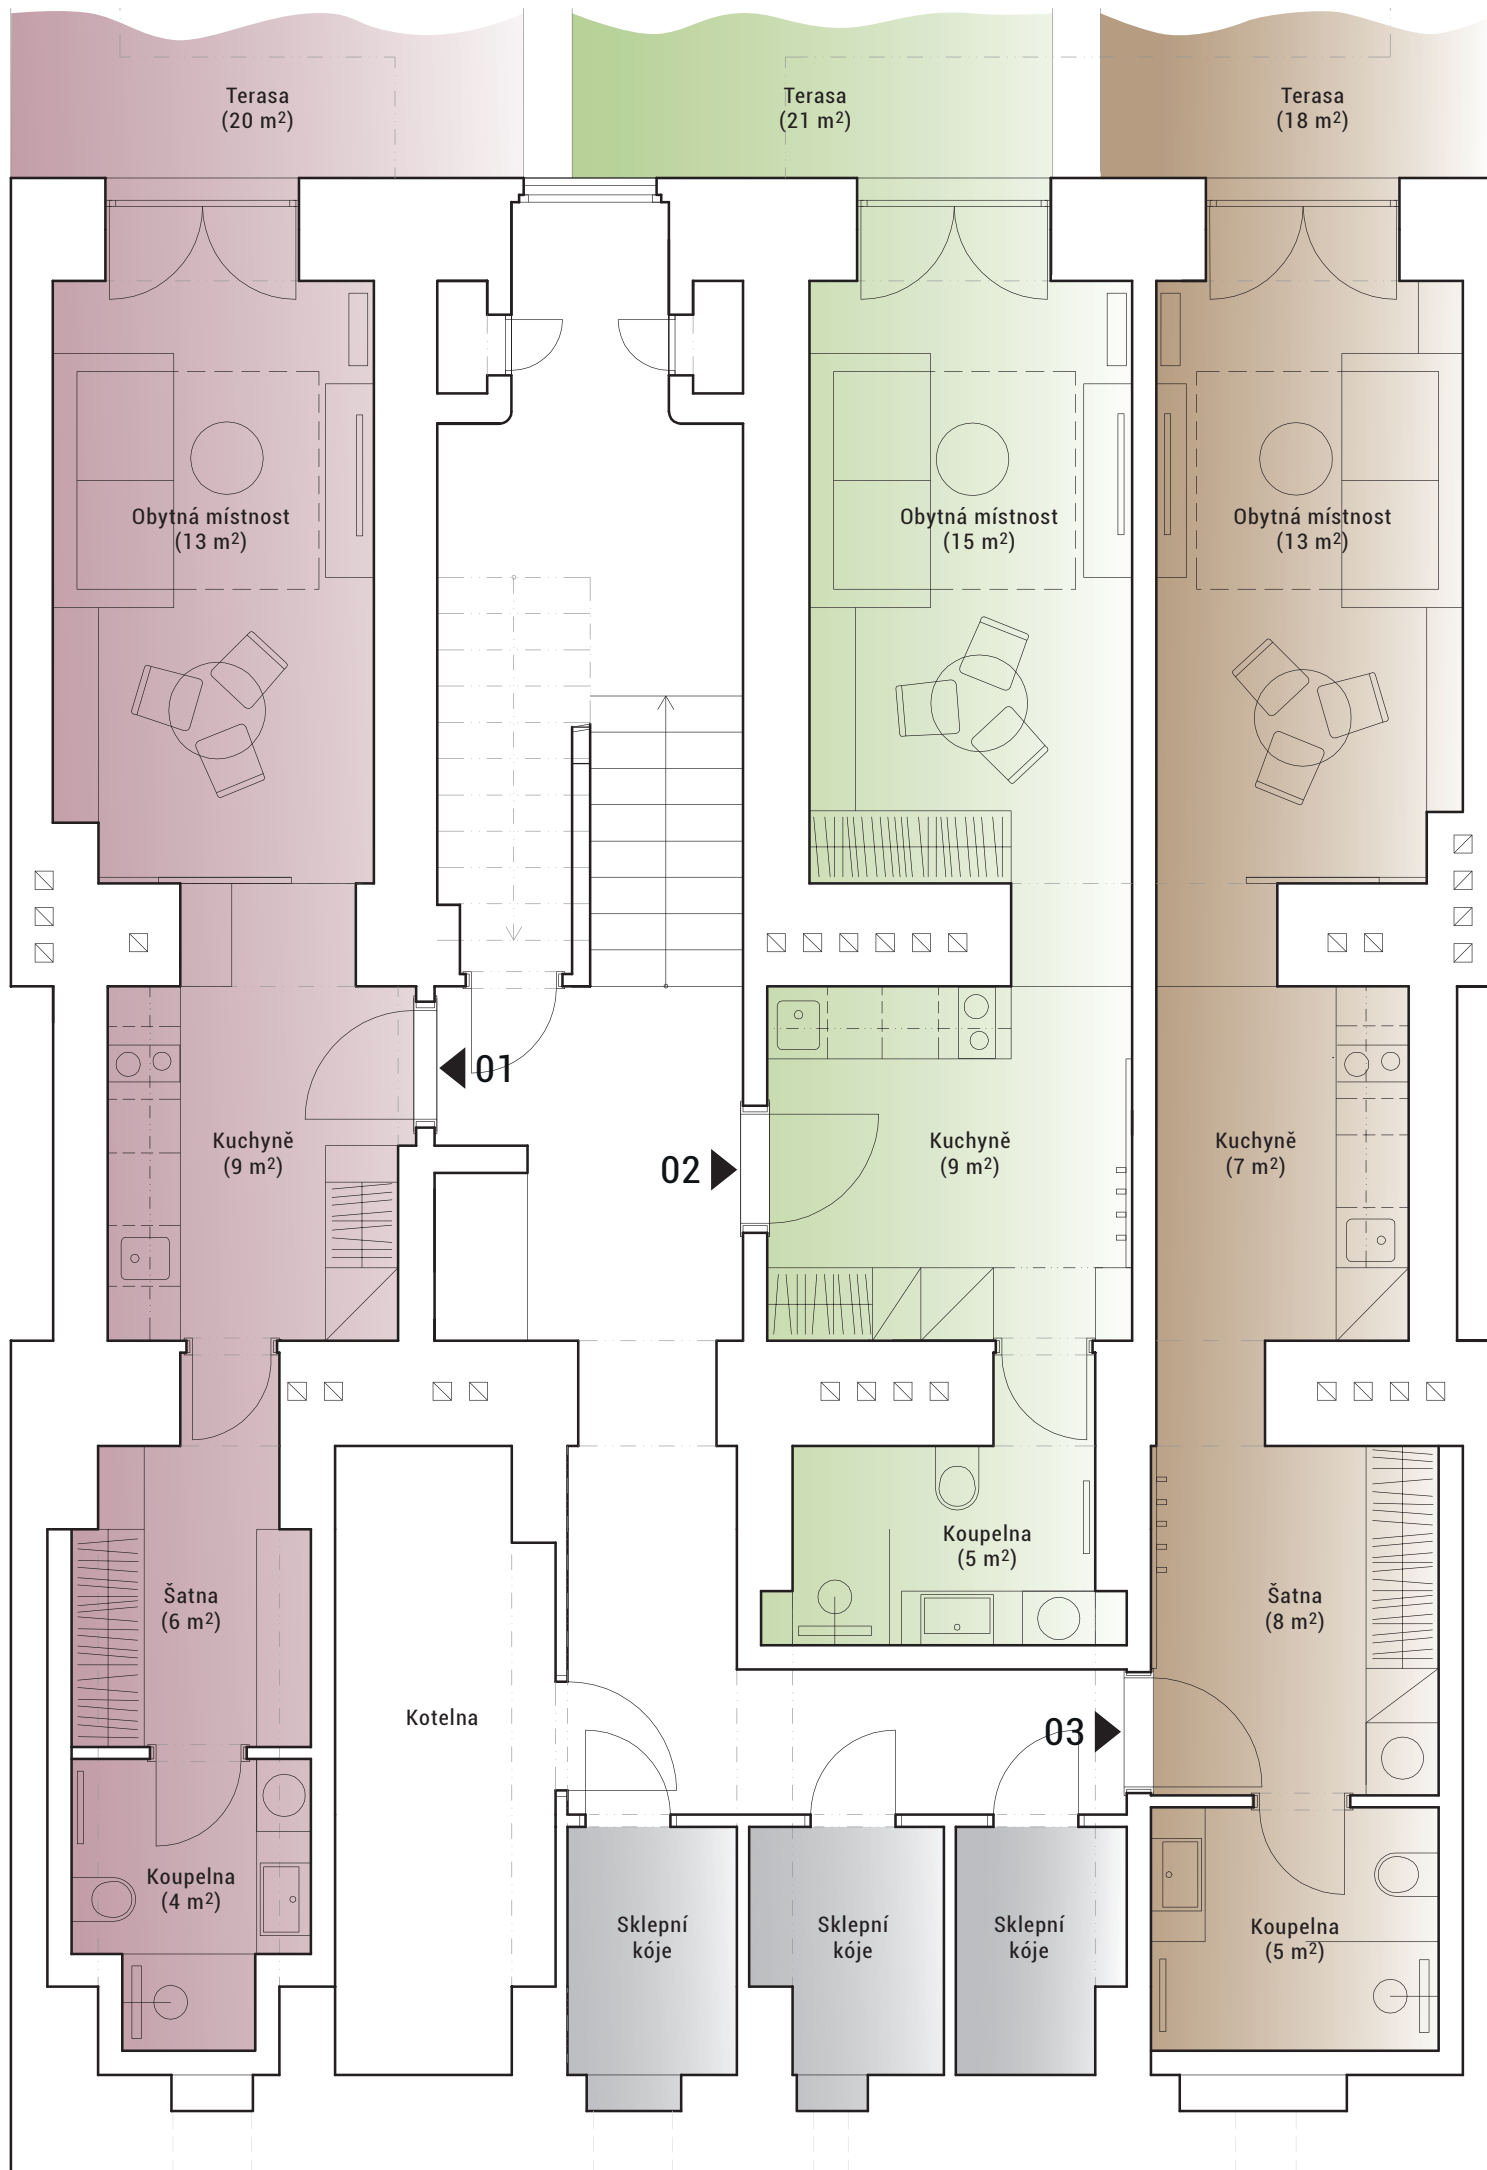

# KAYLA

## NO. 26

Jaromírova 26, Praha 2

# 1PP

**Byt 01**  
32 m<sup>2</sup> + terasa 20 m<sup>2</sup>

**Byt 02**  
29 m<sup>2</sup> + terasa 21 m<sup>2</sup>

**Byt 03**  
33 m<sup>2</sup> + terasa 18 m<sup>2</sup>