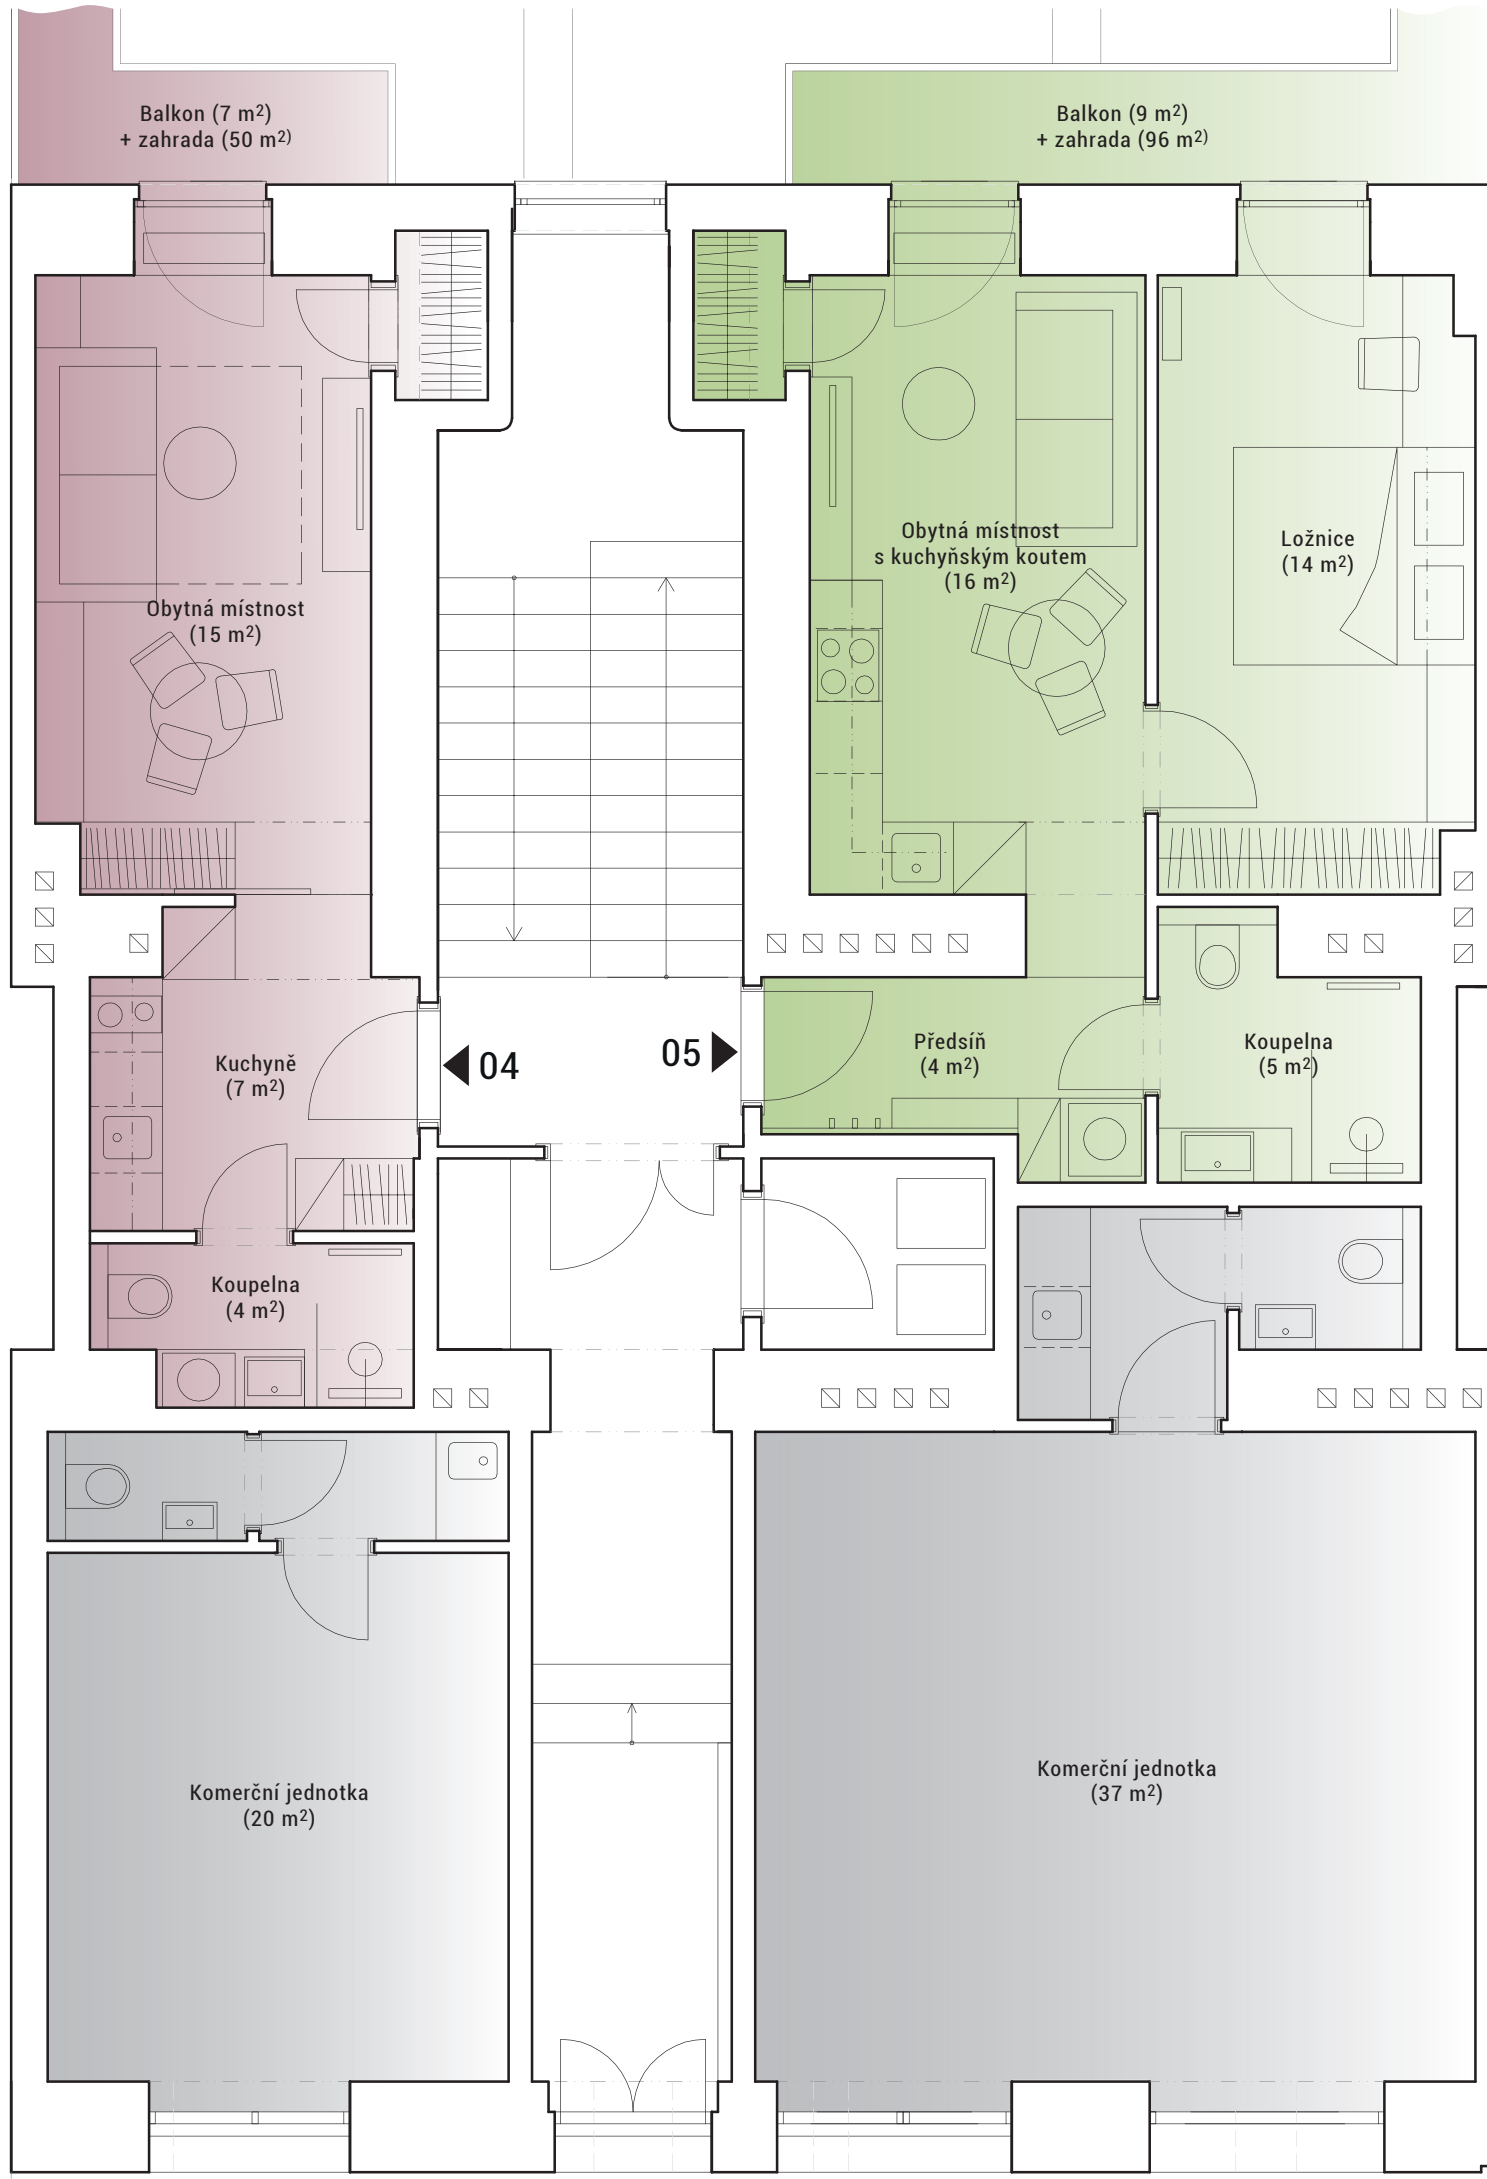

KAYLA

NO. 26

Jaromírova 26, Praha 2

1NP

Byt 04
26 m² + balkon 7 m² + zahrada 50 m²

Byt 05
39 m² + balkon 9 m² + zahrada 96 m²